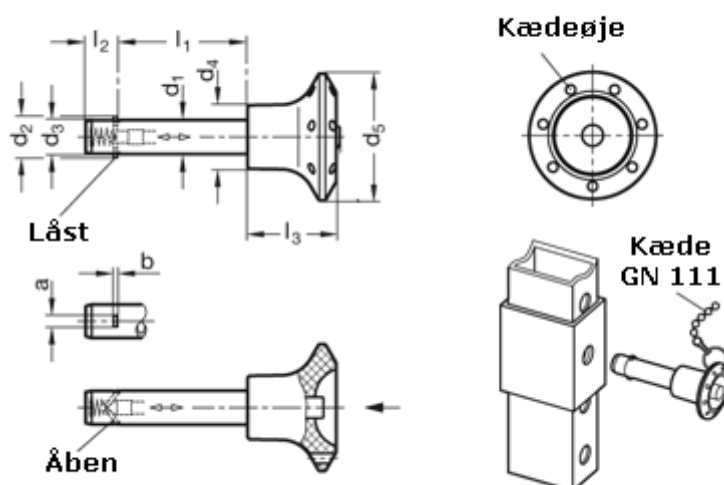

Varenummer: 201092640
Beskrivelse: E+G rustfast låsepal
GN 114.3-8-25

Mål

a = 2,8	l2 = 8,4
b = 1	l3 = 21
d1 = 8	Spændekraft (kN) = 30
d2 = 10,4	
d3 = 7,9	
d4 = 15	
d5 = 30	
l1 = 25	